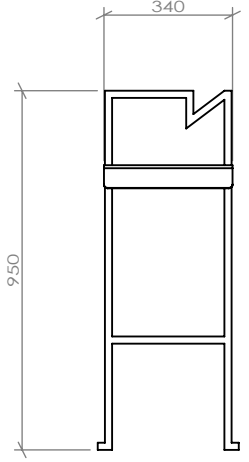

เก้าอี้บาร์ (Norzh)

รายละเอียด

1. ขาเหล็กกลวง 18 มม. หน้า 1.5 มม.
2. ขาโต๊ะเหล็กเคลือบผิว powder coating สีเขียว
3. พื้นเก้าอี้ เป็นเหล็กหนา 1.2 มม. มีความแข็งแรง
4. ขนาด กว้าง x ยาว x สูง 340 มม. x 390 มม. x 950 มม.

Image furniture Co ., Ltd.

MST	NO.	REVISED LIST	PAGE NO.
PRODUCT TYPE :	drawing by : Y		1/2
PRODUCT NAME : 6.เก้าอี้ north	Approved 1 :		
PRODUCT CODE :	Approved 2 :		
file :	Update : 27/4/2563		
			

เก้าอี้บาร์
(Norzh)

front view

top view

side view

Image furniture Co ., Ltd.

	MST	NO.	REVISED LIST	REVISED BY	REVISED DAY	PAGE NO.	
	product type :	drawing by : Y					2/2
	product name : 6.เก้าอี้ north	Approved 1 :					
	product code : xxx	Approved 2 :					
	file : D:\WORK 555+\DRAWING\0.drawing 2019\22.ชุดโต๊ะ เก้าอี้บาร์ โต๊ะ บาร์ โต๊ะบาร์รูป โต๊ะกลม	Update : 27/4/2563					