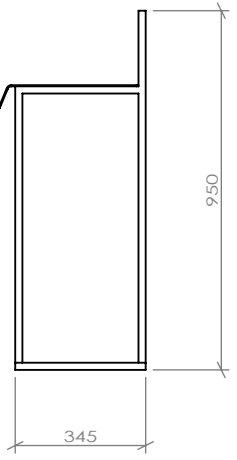

เก้าอี้บาร์ (Norzh)

รายละเอียด

1. ขาเหล็กกลวง 18 มม. หน้า 1.5 มม.
2. ขาโต๊ะเหล็กเคลือบผิว powder coating สีเขียว
3. พื้นเก้าอี้ เป็นเหล็กหนา 1.2 มม. มีความแข็งแรง
4. ขนาด กว้าง x ยาว x สูง 340 มม. x 390 มม. x 950 มม.

Image furniture Co ., Ltd.

MST	NO.	REVISED LIST	PAGE NO.
PRODUCT TYPE :	drawing by : Y		1/2
PRODUCT NAME : 6.เก้าอี้ north	Approved 1 :		
PRODUCT CODE :	Approved 2 :		
file :	Update : 27/4/2563		
			

เก้าอี้บาร์
(Norzh)

front view

top view

side view

Image furniture Co ., Ltd.

	MST	NO.	REVISED LIST	REVISED BY	REVISED DAY	PAGE NO.	
	product type :	drawing by : Y					2/2
	product name : 6.เก้าอี้ north	Approved 1 :					
	product code : xxx	Approved 2 :					
	file : D:\WORK 555+\DRAWING\0.drawing 2019\22.ชุดโต๊ะ เก้าอี้บาร์ โต๊ะ บาร์ โต๊ะบาร์รูป โต๊ะกลม	Update : 27/4/2563					