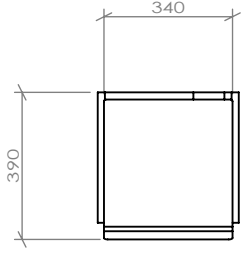

เก้าอี้บาร์ (Norzh)

รายละเอียด

1. ขาเหล็กกลวง 18 มม. หน้า 1.5 มม.
2. ขาโต๊ะเหล็กเคลือบผิว powder coating สีเขียว
3. พื้นเก้าอี้ เป็นเหล็กหนา 1.2 มม. มีความแข็งแรง
4. ขนาด กว้าง x ยาว x สูง 340 มม. x 390 มม. x 950 มม.

Image furniture Co ., Ltd.

MST	NO.	REVISED LIST	PAGE NO.
PRODUCT TYPE :	drawing by : Y		1/2
PRODUCT NAME : 6.เก้าอี้ north	Approved 1 :		
PRODUCT CODE :	Approved 2 :		
file :	Update : 27/4/2563		
			

เก้าอี้บาร์
(Norzh)

front view

top view

side view

Image furniture Co ., Ltd.

	MST	NO.	REVISED LIST	REVISED BY	REVISED DAY	PAGE NO.	
	product type :	drawing by : Y					2/2
	product name : 6.เก้าอี้ north	Approved 1 :					
	product code : xxx	Approved 2 :					
	file : D:\WORK 555+\DRAWING\0.drawing 2019\22.ชุดโต๊ะ เก้าอี้บาร์ โต๊ะ บาร์ โต๊ะบาร์รูป โต๊ะกลม	Update : 27/4/2563					