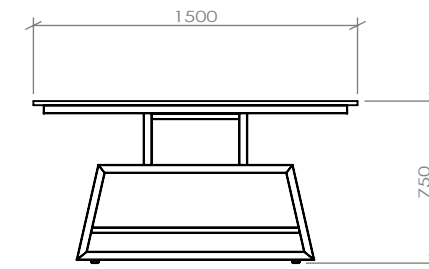

side view

top view

Image furniture Co ., Ltd.

MST		NO.	REVISED LIST	REVISED BY	REVISED DAY	PAGE NO.
product type :	drawing by : Y					2/2
product name : 1. โต๊ะประชุม	Approved 1 :					
product code : xxx	Approved 2 :					
file : D:\WORK 555+DRAWING\0.drawing 2019\22.ชุดโต๊ะ เดาเตอร์ โต๊ะไม้ชุด โต๊ะลายรูป โต๊ะกลม	Update : 27/4/2563					