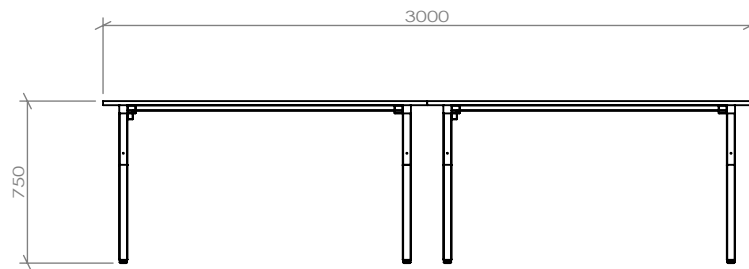

side view

top view

Image furniture Co ., Ltd.

MST		NO.	REVISED LIST	REVISED BY	REVISED DAY	PAGE NO.
product type :	drawing by : Y					2/2
product name : 1. โต๊ะประชุม	Approved 1 :					
product code : xxx	Approved 2 :					
file : D:\WORK 555+DRAWING\0.drawing 2019\22.ชุดโต๊ะ เดาเตอร์ โต๊ะไม้ชุด โต๊ะลายรูป โต๊ะกลม	Update : 27/4/2563					