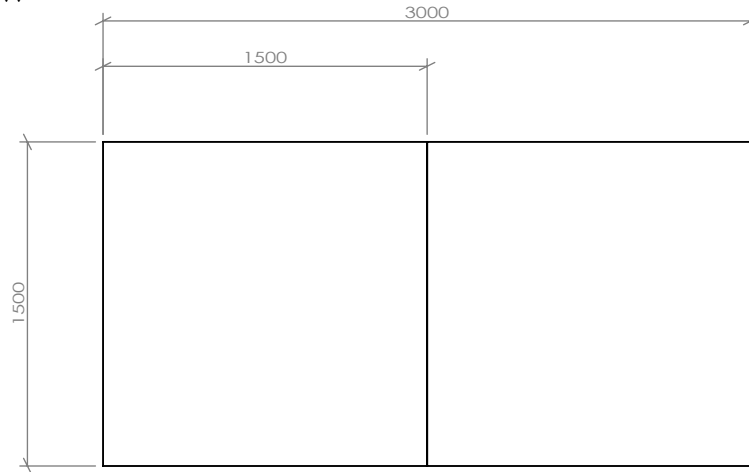

โต๊ะประชุมสำหรับ 10 คน

รายละเอียด

1. หน้าโต๊ะทั้งแผ่น มีความหนาไม่น้อยกว่า 19 มม. และเคลือบผิวกันน้ำด้วยเมลามีน
2. สามารถพับเก็บได้
3. มีขนาด กว้าง x ยาว x สูง 1500 มม. x 3000 มม. x 750 มม.

Image furniture Co ., Ltd.

MST	NO.	REVISED LIST	PAGE NO.
PRODUCT TYPE :	drawing by : Y		1/2
PRODUCT NAME : 1.โต๊ะประชุม	Approved 1 :		
PRODUCT CODE :	Approved 2 :		
file :	Update : 27/4/2563		
			

โต๊ะประชุมสำหรับ 10 คน

front view

side view

top view

Image furniture Co ., Ltd.

MST		NO.	REVISED LIST	REVISED BY	REVISED DAY	PAGE NO.
product type :	drawing by : Y					2/2
product name : 1. โต๊ะประชุม	Approved 1 :					
product code : xxx	Approved 2 :					
file : D:\WORK 555+DRAWING\0.drawing 2019\22.ชุดโต๊ะ เดาเตอร์ โต๊ะไม้ชุด โต๊ะลายรูป โต๊ะกลม	Update : 27/4/2563					