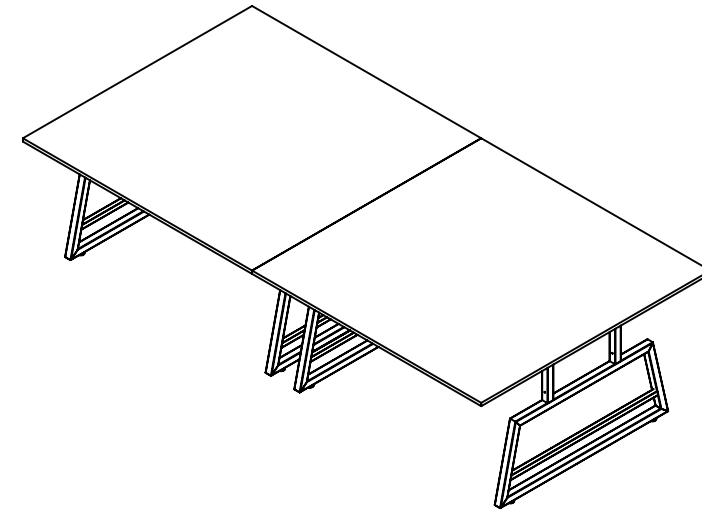

โต๊ะประชุมสำหรับ 10 คน

รายละเอียด

1. หน้าโต๊ะทั้งแผ่น มีความหนาไม่น้อยกว่า 19 มม. และเคลือบผิวกันน้ำด้วยเมลามีน
2. สามารถพับเก็บได้
3. มีขนาด กว้าง x ยาว x สูง 1500 มม. x 3000 มม. x 750 มม.

Image furniture Co ., Ltd.

MST	NO.	REVISED LIST	PAGE NO.
PRODUCT TYPE :	drawing by : Y		1/2
PRODUCT NAME : 1.โต๊ะประชุม	Approved 1 :		
PRODUCT CODE :	Approved 2 :		
file :	Update : 27/4/2563		
			

โต๊ะประชุมสำหรับ 10 คน

front view

side view

top view

Image furniture Co ., Ltd.

MST		NO.	REVISED LIST	REVISED BY	REVISED DAY	PAGE NO.
product type :	drawing by : Y					2/2
product name : 1. โต๊ะประชุม	Approved 1 :					
product code : xxx	Approved 2 :					
file : D:\WORK 555+DRAWING\0.drawing 2019\22.ชุดโต๊ะ เดาเตอร์ โต๊ะไม้ชุด โต๊ะลายรูป โต๊ะกลม	Update : 27/4/2563					